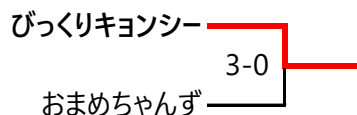

レディースB

A1ブロック	ハローウィン	ガトーショコラ	びっくりキョンシー	勝 敗	順 位
ハ ロ - ウ イ ン		○ 3-0	○ 3-0	2-0	1
ガ ト - シ ョ コ ラ	X 0-3		X 1-2	0-2	3
び っ く り キ ャ ン シ ー	X 0-3	○ 2-1		1-1	2

A2ブロック	桜川ブレッズ	おまめちゃんず	坂戸パレット	勝 敗	順 位
桜 川 ブ レ ッ ズ		○ 2-1	○ 3-0	2-0	1
お ま め ち ゃ ん ず	X 1-2		○ 3-0	1-1	2
坂 戸 パ レ ッ ト	X 0-3	X 0-3		0-2	3

Aブロック 順位戦

Bブロック	FLAT9	上尾クラブ	大山バドサクセス	ロッキー	勝 敗	順 位
F L A T 9		○ 2-1	X 1-2	○ 3-0	2-1	2
上 尾 ク ラ ブ	X 1-2		X 0-3	○ 3-0	1-2	3
大 山 バ ド サ ク セ ス	○ 3-0	○ 3-0		○ 3-0	3-0	1
ロ ッ キ ー	X 0-3	X 0-3	X 0-3		0-3	4

Cブロック	板橋レディース	あふたーず	ウイングショット	所沢木曜会	勝 敗	順 位
板 橋 レ デ ィ ー ス		○ 2-1	○ 3-0	○ 2-1	3-0	1
あ ふ た - ず	X 1-2		○ 3-0	X 1-2	1-2	3
ウ イ ン グ シ ョ ッ ト	X 0-3	X 0-3		X 0-3	0-3	4
所 沢 木 曜 会	X 1-2	○ 2-1	○ 3-0		2-1	2

レディースC

	姐さんズ	銀のつばさ	みやこクラブ	勝 敗	順 位
姐 さ ん ズ		X 0-3	X 1-2	0-2	3
銀 の つ ば さ	○ 3-0		○ 3-0	2-0	1
み や こ ク ラ ブ	○ 2-1	X 0-3		1-1	2