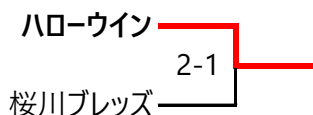

レディースB

A1ブロック	ハローウィン	ガトーショコラ	びっくりキョンシー	勝 敗	順 位
ハ ロ - ウ イ ン		○ 3-0	○ 3-0	2-0	1
ガ ト - シ ョ コ ラ	X 0-3		X 1-2	0-2	3
び っ く り キ ャ ン シ ー	X 0-3	○ 2-1		1-1	2

A2ブロック	桜川ブレッズ	おまめちゃんず	坂戸パレット	勝 敗	順 位
桜 川 ブ レ ッ ズ		○ 2-1	○ 3-0	2-0	1
お ま め ち ゃ ん ず	X 1-2		○ 3-0	1-1	2
坂 戸 パ レ ッ ト	X 0-3	X 0-3		0-2	3

Aブロック 順位戦

Bブロック	FLAT9	上尾クラブ	大山バドサクセス	ロッキー	勝 敗	順 位
F L A T 9		○ 2-1	X 1-2	○ 3-0	2-1	2
上 尾 ク ラ ブ	X 1-2		X 0-3	○ 3-0	1-2	3
大 山 バ ド サ ク セ ス	○ 3-0	○ 3-0		○ 3-0	3-0	1
ロ ッ キ ー	X 0-3	X 0-3	X 0-3		0-3	4

Cブロック	板橋レディース	あふたーず	ウイングショット	所沢木曜会	勝 敗	順 位
板 橋 レ デ ィ ー ス		○ 2-1	○ 3-0	○ 2-1	3-0	1
あ ふ た - ず	X 1-2		○ 3-0	X 1-2	1-2	3
ウ イ ン グ シ ョ ッ ト	X 0-3	X 0-3		X 0-3	0-3	4
所 沢 木 曜 会	X 1-2	○ 2-1	○ 3-0		2-1	2

レディースC

	姐さんズ	銀のつばさ	みやこクラブ	勝 敗	順 位
姐 さ ん ズ		X 0-3	X 1-2	0-2	3
銀 の つ ば さ	○ 3-0		○ 3-0	2-0	1
み や こ ク ラ ブ	○ 2-1	X 0-3		1-1	2