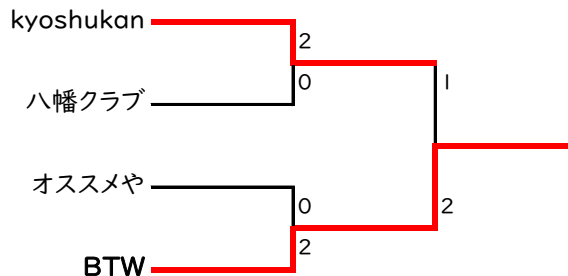

男子2部

Aブロック	AKBC	チームふおっくす	kyoshukan	勝敗	順位
AKBC		○ 2-1	× 1-2	1-1	2
チームふおっくす	× 1-2		× 0-3	0-2	3
kyoshukan	○ 2-1	○ 3-0		2-0	1

Bブロック	エビス弾	Bar 10point	八幡クラブ	勝敗	順位
エビス弾		× 0-3	× 0-3	0-2	3
Bar 10point	○ 3-0		× 1-2	1-1	2
八幡クラブ	○ 3-0	○ 2-1		2-0	1

Cブロック	信天翁	GSH2	オススメや	勝敗	順位
信天翁		○ 3-0	× 1-2	1-1	2
GSH2	× 0-3		× 0-3	0-2	3
オススメや	○ 2-1	○ 3-0		2-0	1

Dブロック	ホワイトグース	JAMS	BTW	勝敗	順位
ホワイトグース		× 0-3	× 0-3	0-2	3
JAMS	○ 3-0		× 0-3	1-1	2
BTW	○ 3-0	○ 3-0		2-0	1

男子2部決勝トーナメント

女子1部

	みかれん	T.O.Wiver	ちーたな	私のヒロインアカデミア	勝敗	順位
みかれん		○ 2-1	× 1-2	○ 2-1	2-1	2
T.O.Wiver	× 1-2		× 1-2	○ 2-1	1-2	3
ちーたな	○ 2-1	○ 2-1		○ 3-0	3-0	1
私のヒロインアカデミア	× 1-2	× 1-2	× 0-3		0-3	4