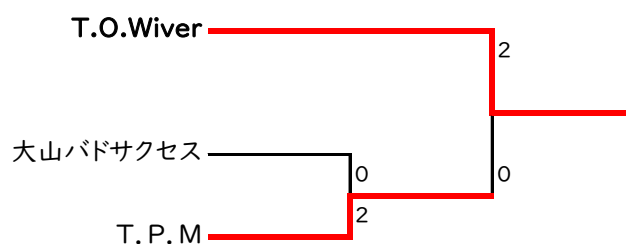

男子I部

Aブロック	T.O.Wiver	Team MSD	僕トヨシマ彼女出来ました	勝敗	順位
T.O.Wiver		○ 3-0	○ 2-1	2-0	1
Team MSD	× 0-3		× 1-2	0-2	3
僕トヨシマ彼女出来ました	× 1-2	○ 2-1		1-1	2

Bブロック	大山バドサクセス	息ができない	ふくまんい	勝敗	順位
大山バドサクセス		○ 3-0	○ 2-1	2-0	1
息ができない	× 0-3		○ 2-1	1-1	2
ふくまんい	× 1-2	× 1-2		0-2	3

Cブロック	T.P.M	女の子全員トヨシマに近寄るな	大谷口SC	勝敗	順位
T.P.M		○ 2-1	○ 2-1	2-0	1
女の子全員トヨシマに近寄るな	× 1-2		○ 2-1	1-1	2
大谷口SC	× 1-2	× 1-2		0-2	3

男子I部決勝トーナメント